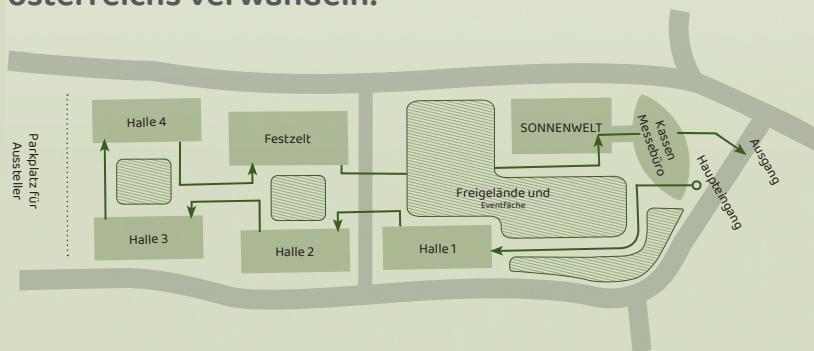

BIO.ENERGIE.MESSE.
BIOEM

Großschönau
19. bis 22. Juni 2025

**Bauen.
Energie.
Leben.**

Messestand jetzt sichern!

Seit 1986 hat sich die BIOEM etabliert. Getragen wird die BIOEM von einem lokalen Verein, dem TDW Großschönau, und hunderten Freiwilligen, die Großschönau jährlich zur Messemetropole Niederösterreichs verwandeln.

Messefacts

- **19. bis 22. Juni 2025** (Fronleichnam)
- Wird **seit über 37 Jahren** erfolgreich abgehalten
- **Betreiber-Verein:** TDW Großschönau
- **Eintrittspreis:** 12,00 €/10,00 €
- Originelle **Besuchergeschenke** aus dem Waldviertel
- **20.000 Besucherinnen und Besucher**
- **Ca. 200 Ausstellerinnen und Aussteller**
- **7.500 m² Hallenfläche**
- **6.000 m² Freigelände**
- **Umfangreiche Werbemaßnahmen & Attraktives Rahmenprogramm:**
 - Radio 4/4, NÖN-Bühne,
 - Freiwilligenehrung, Sonderausstellungen,
 - Blutspendeaktion, Fachvorträge, etc.
- Alle Infos auf: www.bioem.at

Ihre Ansprechpartner

• **Projektleitung:**
Werner Wachter
Tel.: +43(0)2815/7003
+43(0)664/252 50 45
info@bioem.at
www.bioem.at

• **Messeleitung:**
Martin Bruckner
TDW Großschönau
A-3922 Großschönau 120

• **Impressum:**
Für den Inhalt verantwortlich
TDW Großschönau
Änderungen vorbehalten.
Fotos: Sonnenplatz
Benjamin Wald
stock.adobe.com